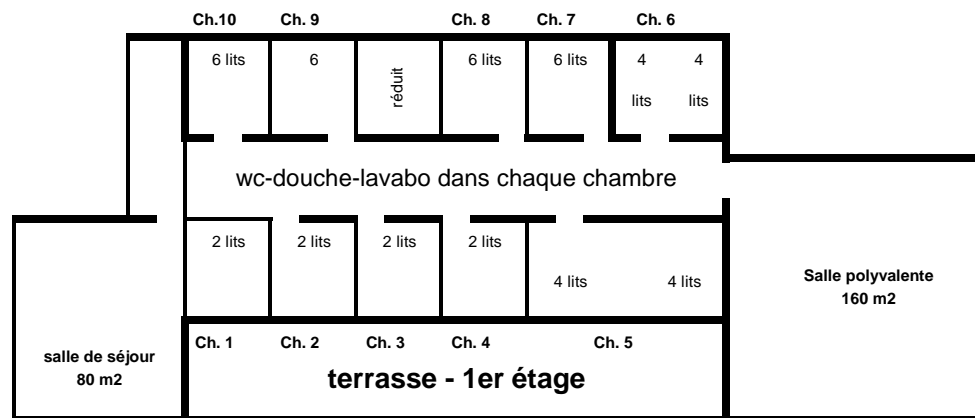

VIVA GRUYERE Charmey
 Les Dents Vertes
 Rte des Arses 4 - 1637 Charmey

Ce plan n'est pas à l'échelle.

Famille Pasquier
 Ch. Pépinière 33
 1630 Bulle