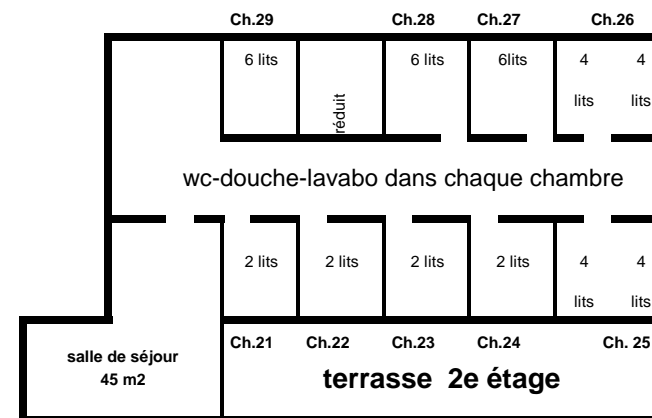

VIVA GRUYERE Charmey
 Les Dents Vertes
 Rte des Arses 4 - 1637 Charmey

Ce plan n'est pas à l'échelle.

Famille Pasquier
 Ch. Pépinière 33
 1630 Bulle