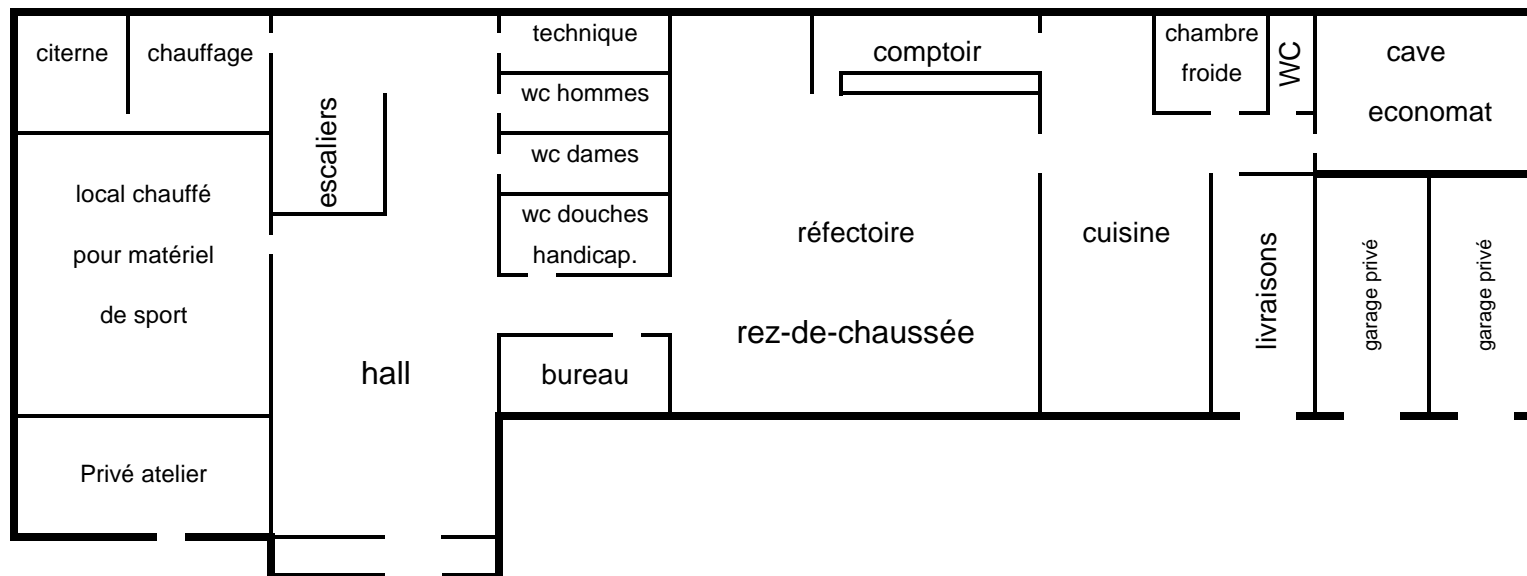

VIVA GRUYERE Charmey
 Les Dents Vertes
 Rte des Arses 4 - 1637 Charmey

Ce plan n'est pas à l'échelle.

Famille Pasquier
 Ch. Pépinière 33
 1630 Bulle